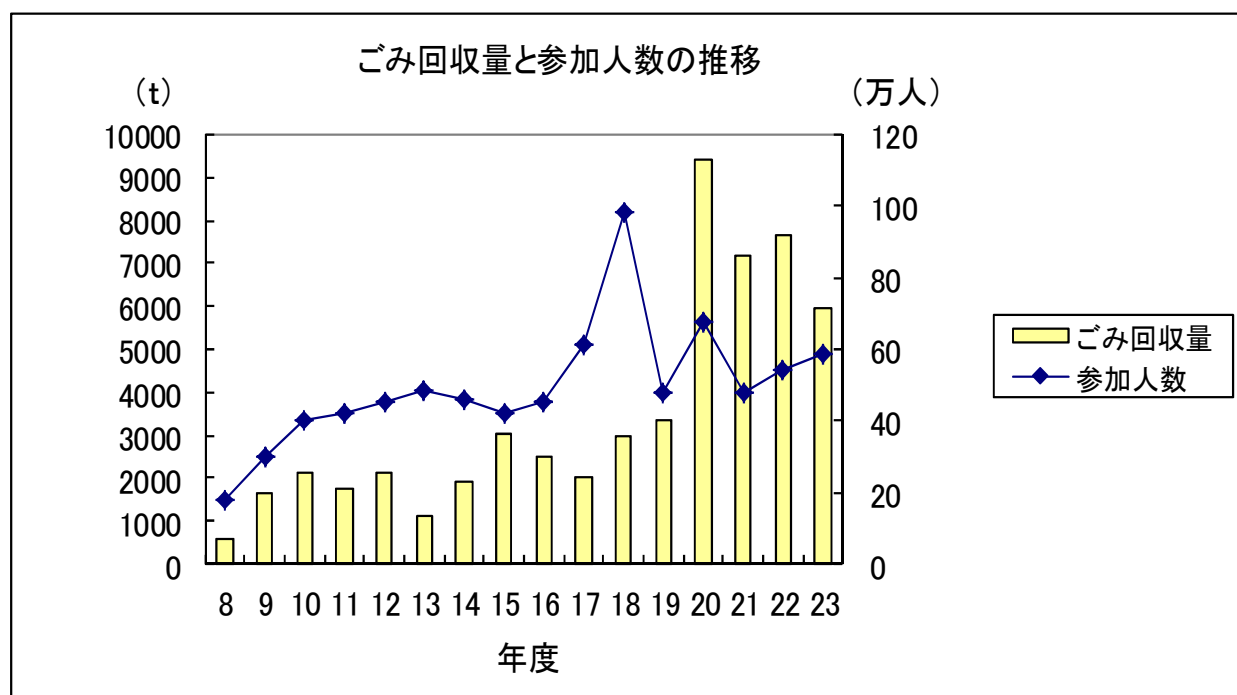

2. キャンペーン参加人数・ごみ回収量の推移

平成7年の阪神・淡路大震災をきっかけに始まった「クリーンアップひょうごキャンペーン」は、今年度で16回目を迎えました。

「クリーンアップひょうごキャンペーン」は、阪神・淡路大震災（平成7年1月）の影響でごみの散乱が目立つ街並みに、潤いと安らぎのある美しい街並みを創り出すために、平成8年7月、県民、NPO、事業者、行政が一体となって被災地に展開したのが始まりです。平成9年度からは、5月30日（ごみゼロの日）～6月（環境月間）、7月（海・山の観光シーズン）末まで拡大し、県内全域で展開しています。

平成23年度の参加人数は約58万人、ごみ回収量は約5,900トンでした。これまでの16年間で、参加人数、ごみ回収量ともに4番目となり、大きな成果がありました。

【平成23年度クリーンアップひょうごキャンペーン実施結果】

	参加人数	ごみ回収量
市町・県民局・協力団体等 計	495,957 人	2,541.839 トン
小学校・中学校・高等学校 計	88,411 人	3,392.859 トン
総 計	584,368 人	5,934.698 トン

注1)平成8年度は7月の1か月間、10市10町（市町合併前）で実施しました。

注2)平成18年度は、国体等の開催前（平成18年6月19日～6月25日、8月27日～9月2日）、開催直前及び開催中（平成18年9月23日～10月16日）の期間についても拡大してキャンペーンを行いました。

注3)平成20年度は、神戸市で開催されたG8環境大臣会合に合わせ、平成20年5月1日～7月31日（重点実施期間：5月12日～5月26日）に拡大してキャンペーンを実施しました。