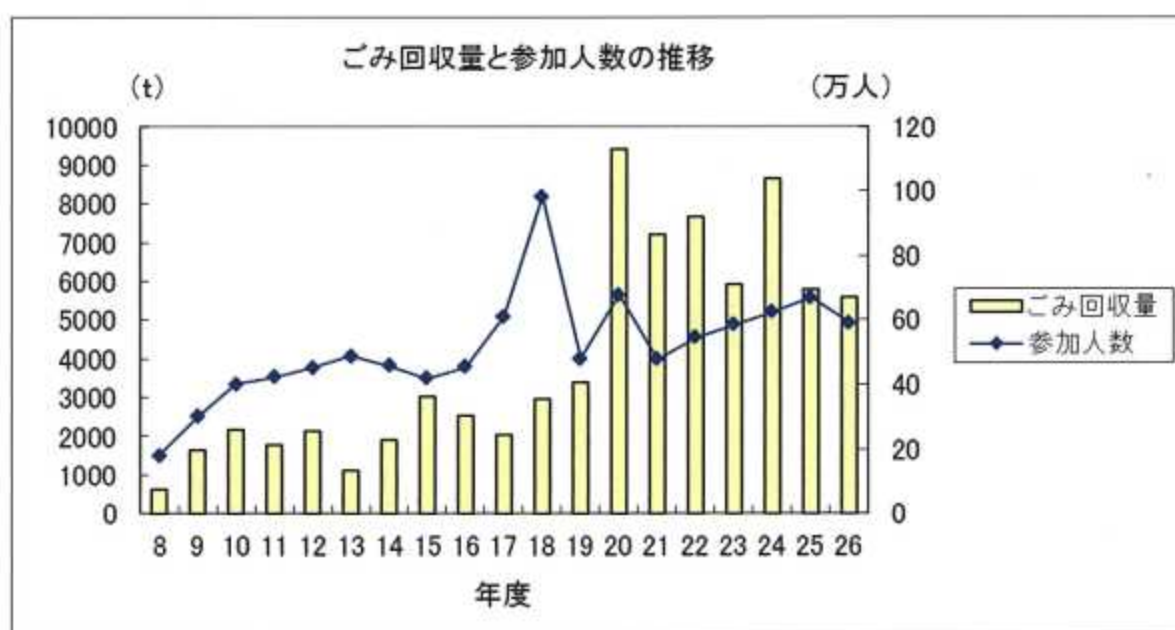

2. キャンペーン参加人数・ごみ回収量の推移

平成7年の阪神・淡路大震災をきっかけに始まった「クリーンアップひょうごキャンペーン」は、今年度で19回目を迎えました。

「クリーンアップひょうごキャンペーン」は、阪神・淡路大震災（平成7年1月）の影響でごみの散乱が目立つ街並みに、潤いと安らぎのある美しい街並みを創り出すために、平成8年7月、県民、NPO、事業者、行政が一体となって被災地に展開したのが始まりです。平成9年度からは、5月30日（ごみゼロの日）～6月（環境月間）、7月（海・山の観光シーズン）末まで拡大し、県内全域で展開しています。

平成26年度の参加人数は約59万人、ごみ回収量は約5,600トンと、大きな成果がありました。

【平成26年度クリーンアップひょうごキャンペーン実施結果】

	参加人数	ごみ回収量
市町・県民局・協力団体等 計	492,275人	2,561トン
小学校・中学校・高等学校 特別支援学校 計	98,337人	3,016トン
総 計	590,612人	5,577トン

注1) 平成8年度は7月の1か月間、10市10町（市町合併前）で実施しました。

注2) 平成18年度は、国体等の開催前（平成18年6月19日～6月25日、8月27日～9月2日）、開催直前及び開催中（平成18年9月23日～10月16日）の期間についても拡大してキャンペーンを行いました。

注3) 平成20年度は、神戸市で開催されたG8環境大臣会合に合わせ、平成20年5月1日～7月31日（重点実施期間：5月12日～5月26日）に拡大してキャンペーンを実施しました。