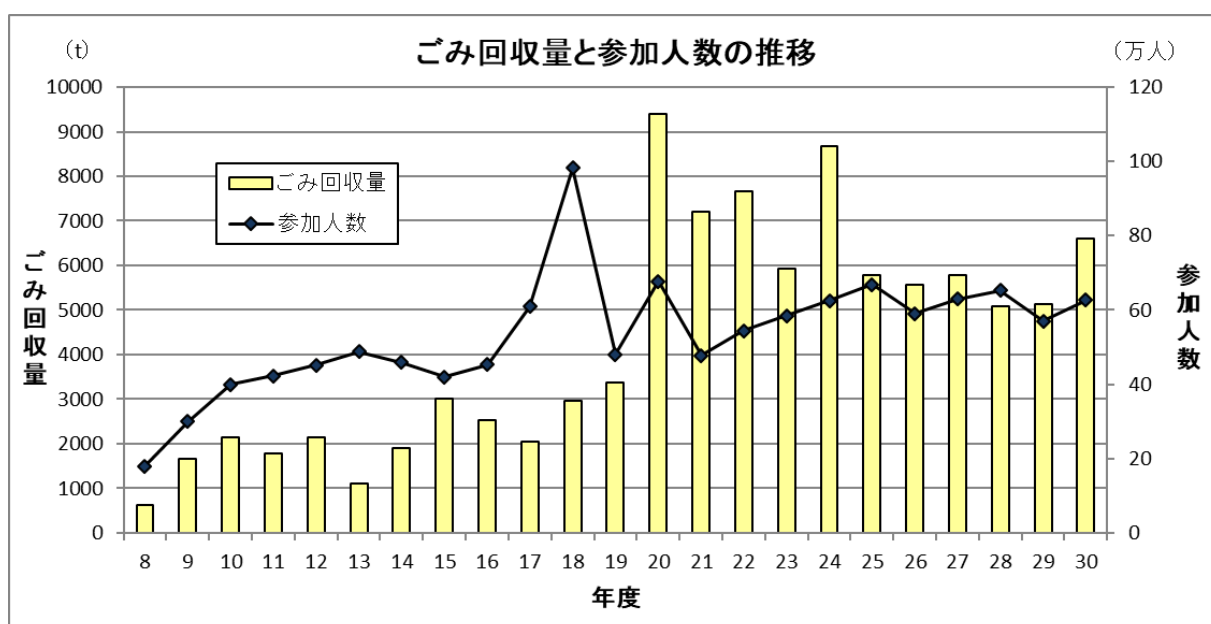

2. キャンペーン参加人数・ごみ回収量の推移

平成7年の阪神・淡路大震災をきっかけに始まった「クリーンアップひょうごキャンペーン」は、今年度で23回目を迎えました。

「クリーンアップひょうごキャンペーン」は、阪神・淡路大震災（平成7年1月）の影響でごみの散乱が目立つ街並みに、潤いと安らぎのある美しい街並みを創り出すために、平成8年7月、県民、NPO、事業者、行政が一体となって被災地に展開したのが始まりです。平成9年度からは、5月30日（ごみゼロの日）～6月（環境月間）、7月（海・山の観光シーズン）末まで拡大し、県内全域で展開しています。

平成30年度の参加人数は述べ63万人、ごみ回収量は約6,594トンと、大きな成果がありました。

【平成30年度クリーンアップひょうごキャンペーン実施結果】

	参加人数	ごみ回収量
市町・県民局・協力団体等 計	498,727 人	2,314 トン
小学校・中学校・高等学校 特別支援学校 計	127,408 人	4,280 トン
総 計	626,135 人	6,594 トン

注1)平成8年度は7月の1か月間、10市10町（市町合併前）で実施しました。

注2)平成18年度は、国体等の開催前（平成18年6月19日～6月25日、8月27日～9月2日）、開催直前及び開催中（平成18年9月23日～10月16日）の期間についても拡大してキャンペーンを行いました。

注3)平成20年度は、神戸市で開催されたG8環境大臣会合に合わせ、平成20年5月1日～7月31日（重点実施期間：5月12日～5月26日）に拡大してキャンペーンを実施しました。